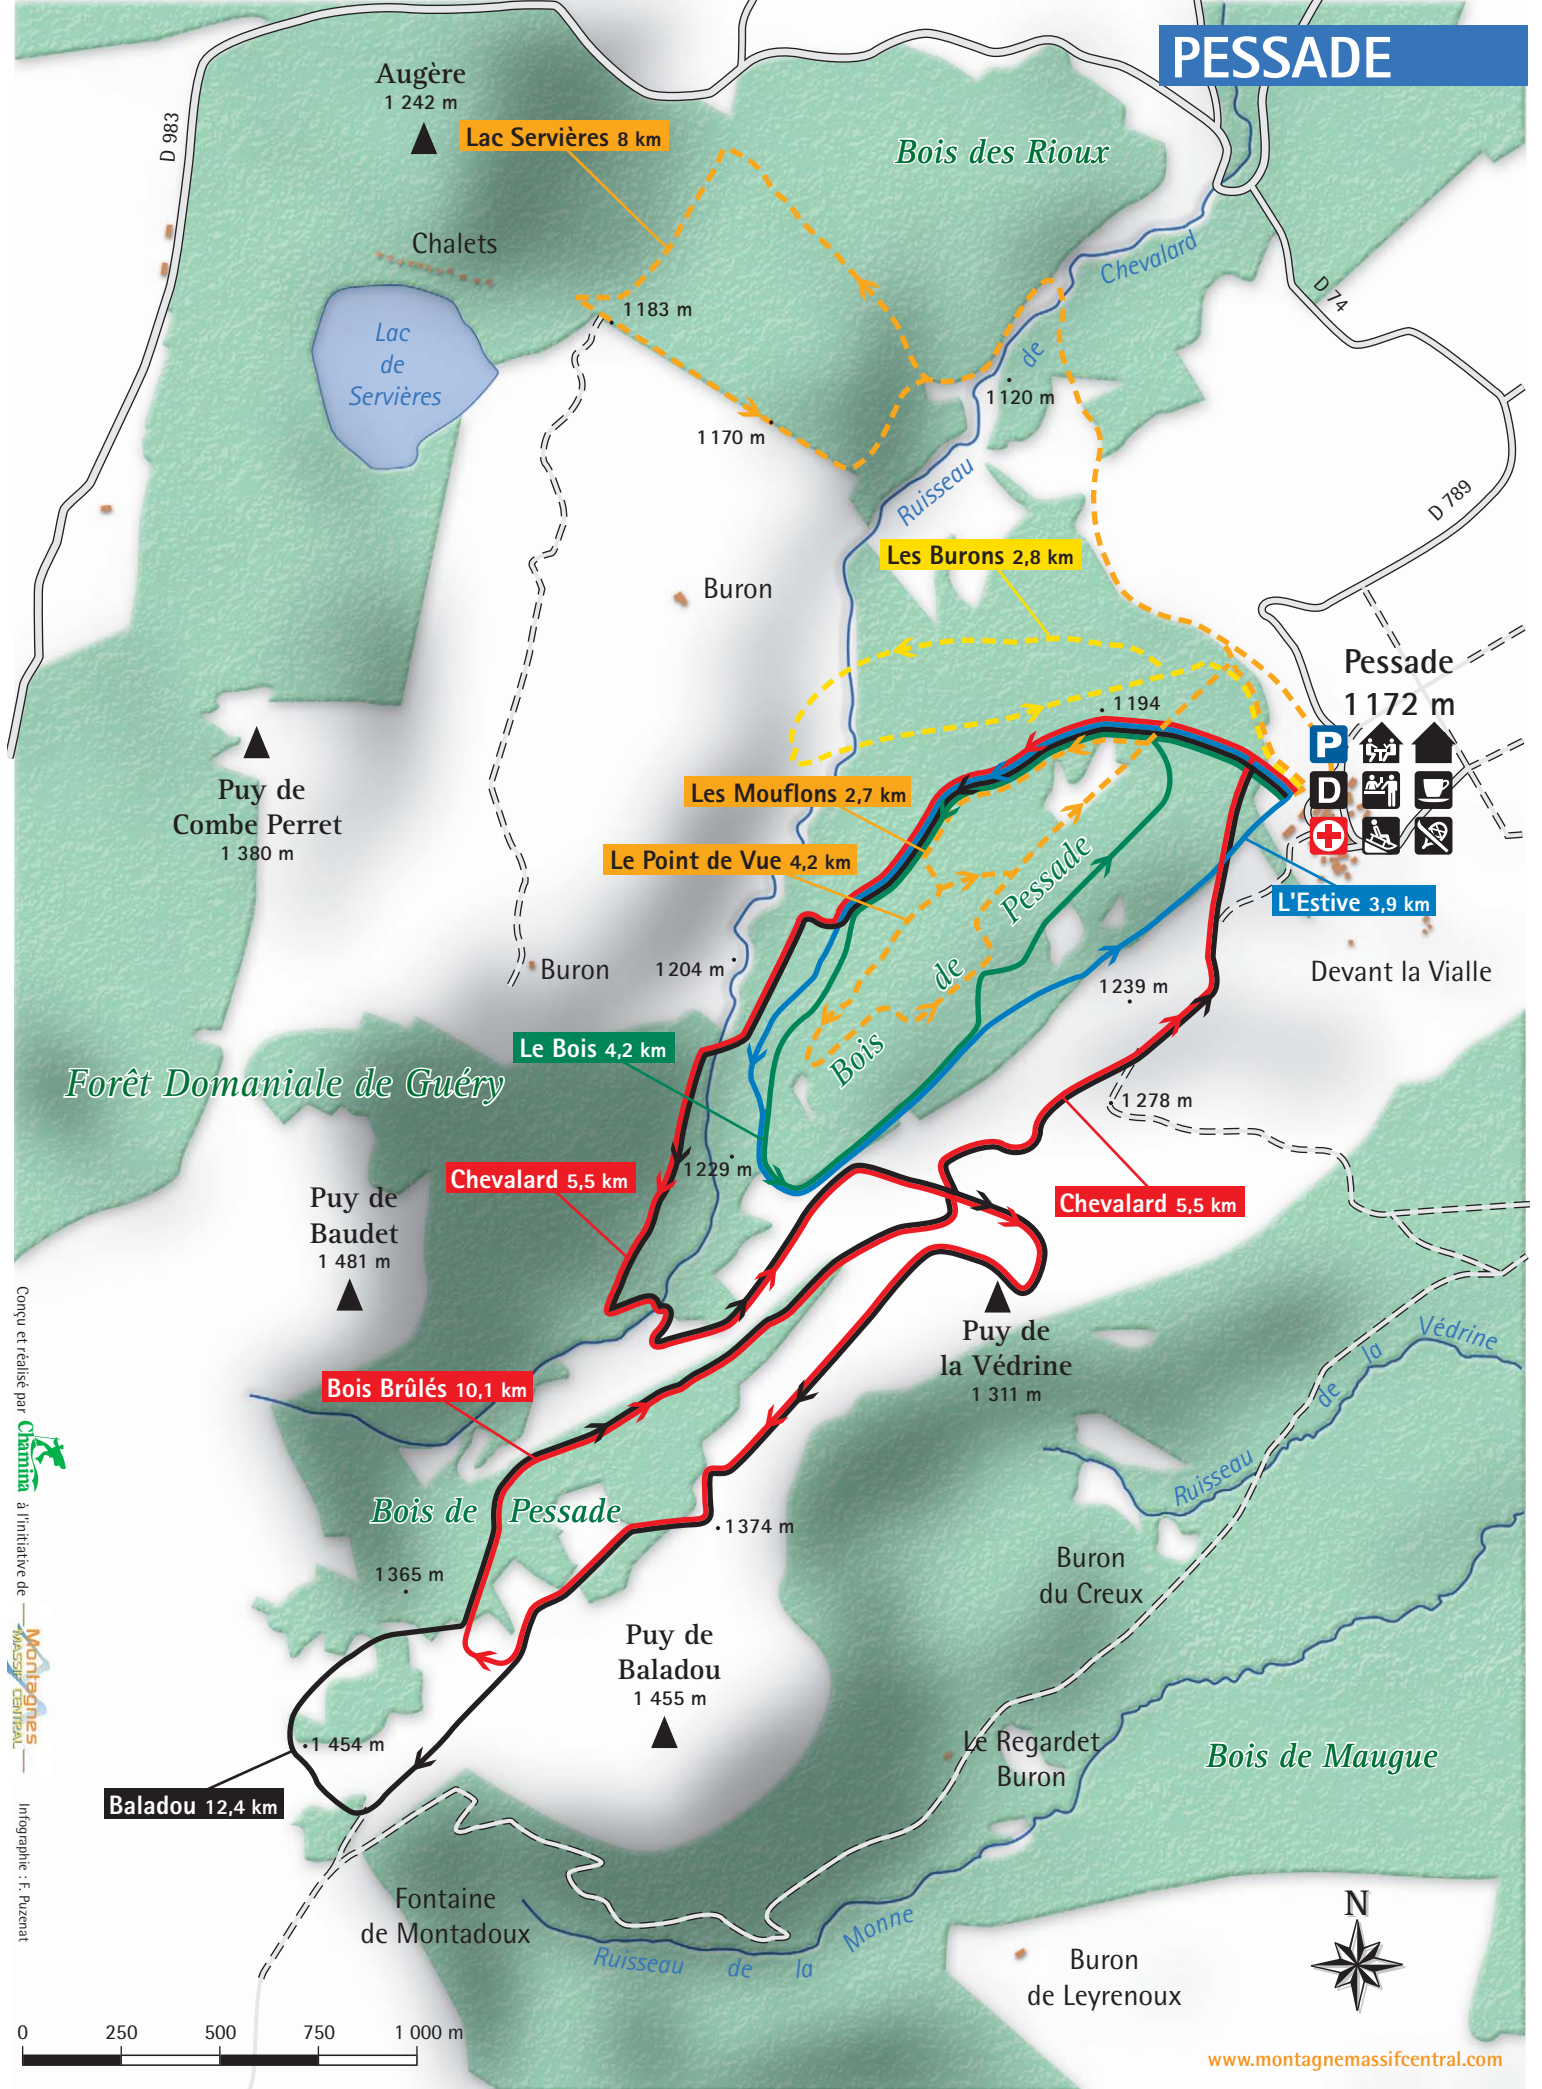

PESSADE

Conçu et réalisé par **Oiaminta** à l'initiative de **Montagnes Massif Central**
Infographie : F. Puznat

Le Madalet 1,2 km

Nom et longueur de la piste

Très facile

Facile

Difficile

Très difficile

Liaison ou variante

Chiens de traîneaux

Raquettes (couleur selon balisage en place sur le terrain)

Parking

Poste de secours

Accueil, caisse

Départ des pistes

Foyer, salle hors sac, toilettes

Location de skis, raquettes

Espace initiation

Espace luge

Bar

Restaurant

Hébergement