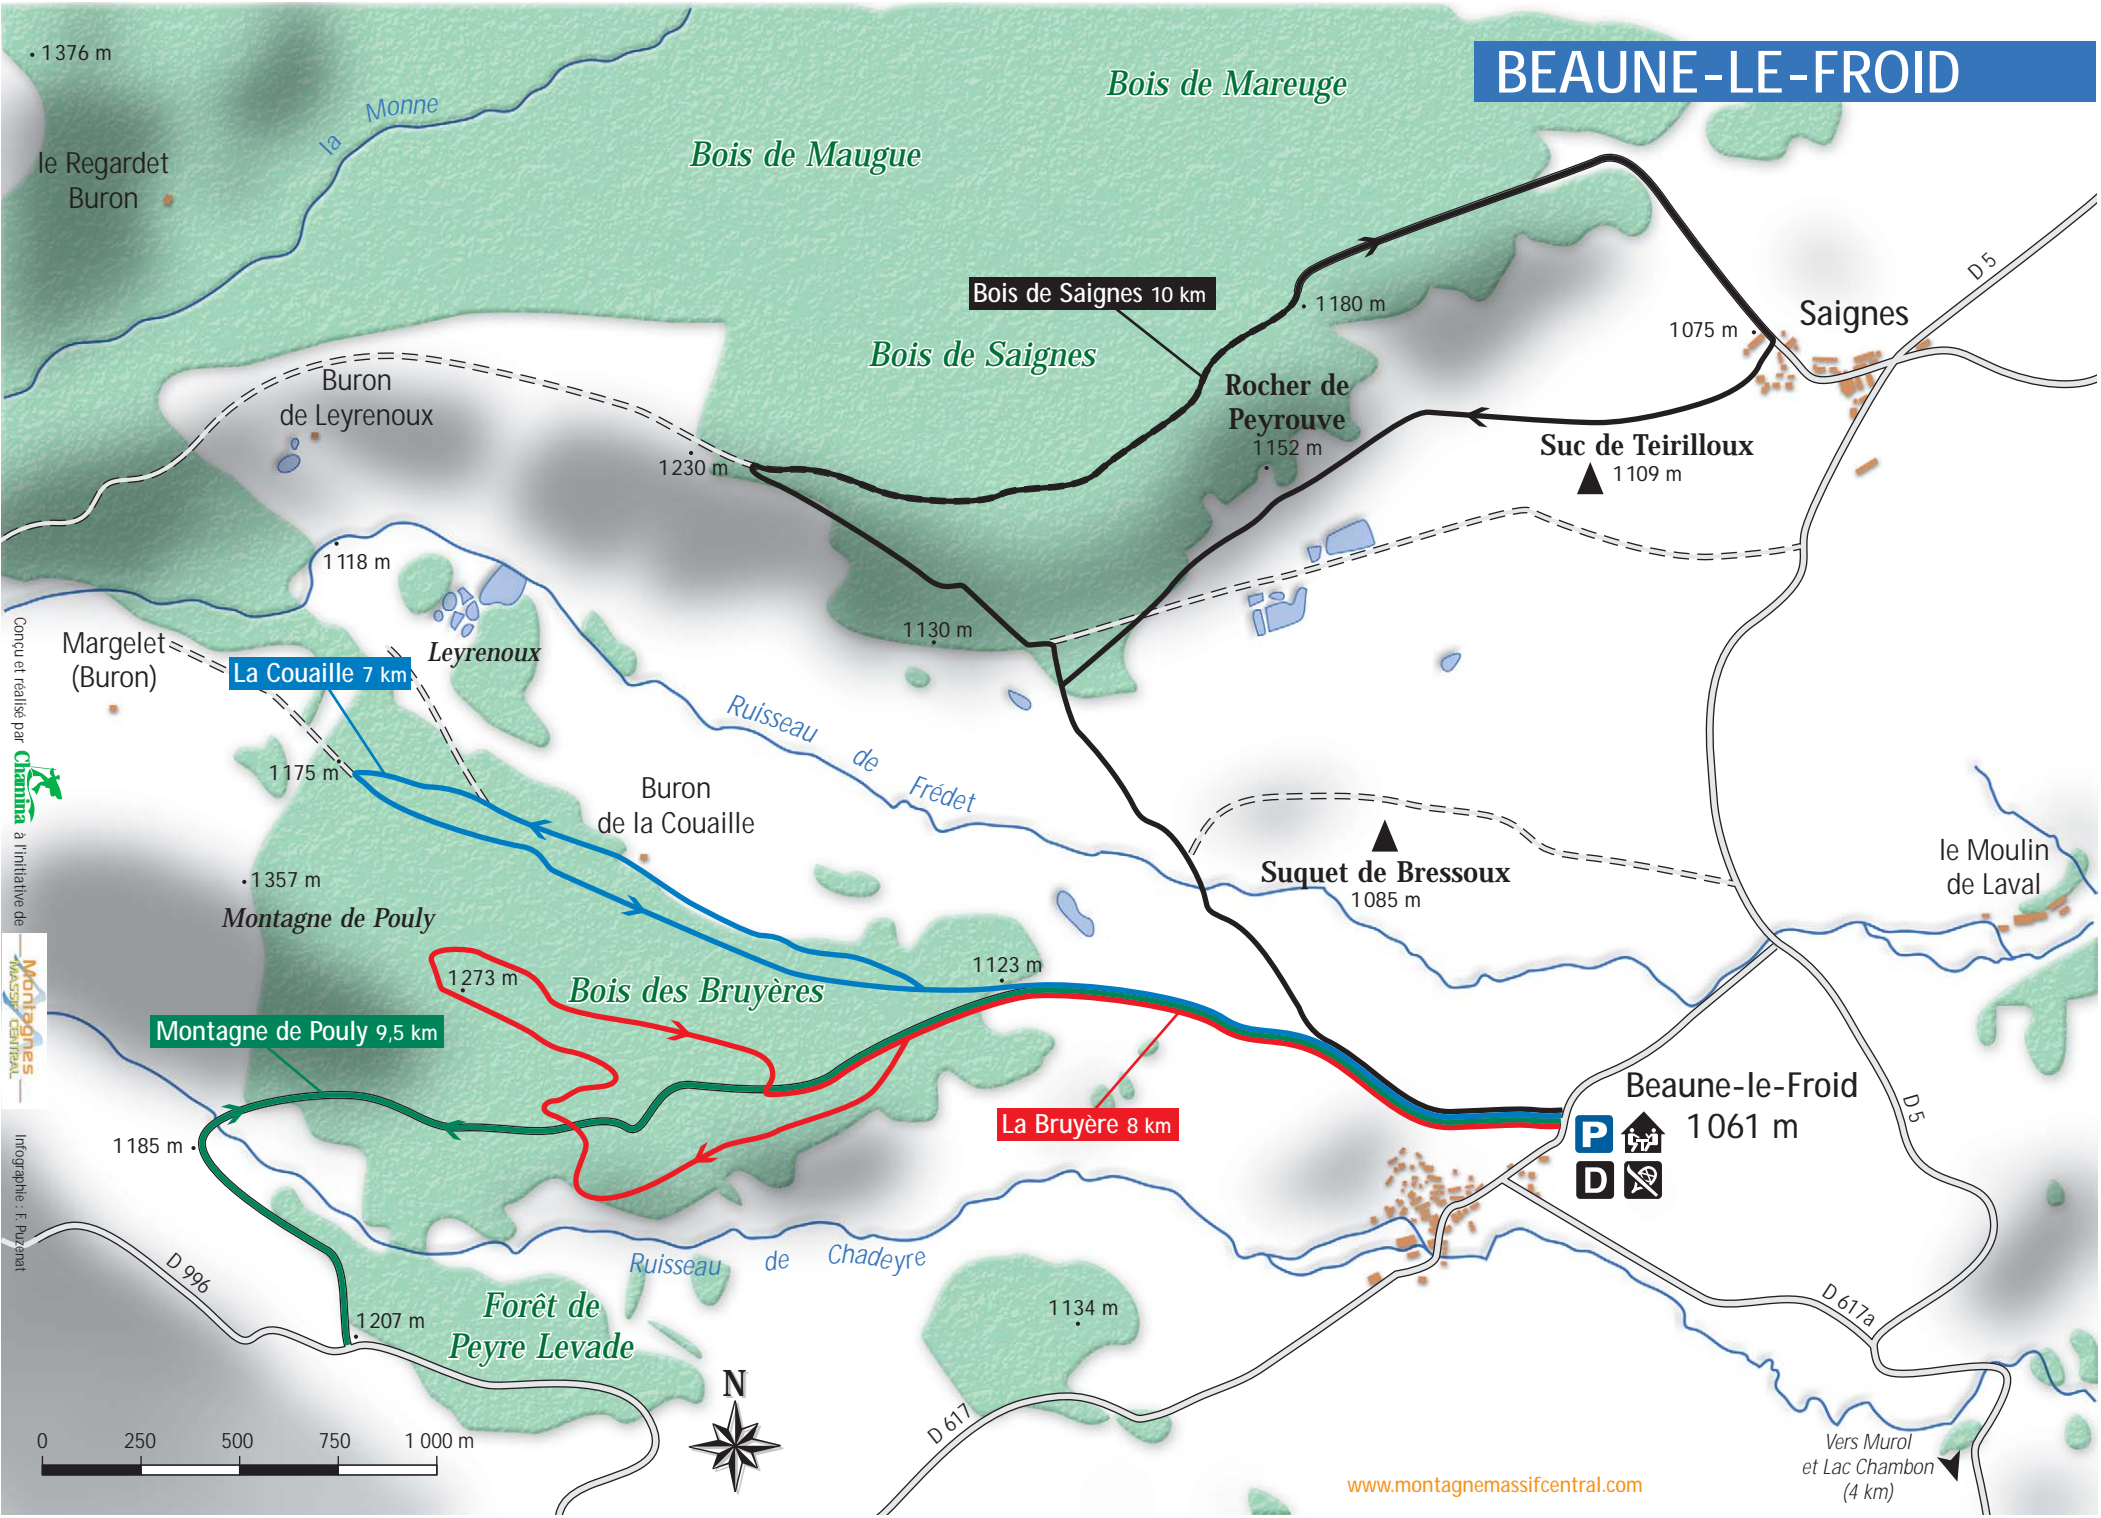

BEAUNE-LE-FROID

Conçu et réalisé par **Chiméris** à l'initiative de **Montagnes Massif Central**

Infographie: F. Puzariet

- Le Madalet 1,2 km** Nom et longueur de la piste
-  Très facile
 -  Facile
 -  Difficile
 -  Très difficile
 -  Liaison ou variante
 -  Chiens de traîneaux
 -  Raquettes (couleur selon balisage en place sur le terrain)
-  Parking
 -  Poste de secours
 -  Accueil, caisse
 -  Départ des pistes
 -  Foyer, salle hors sac, toilettes
 -  Location de skis, raquettes
 -  Espace initiation
 -  Espace luge
 -  Bar
 -  Restaurant
 -  Hébergement